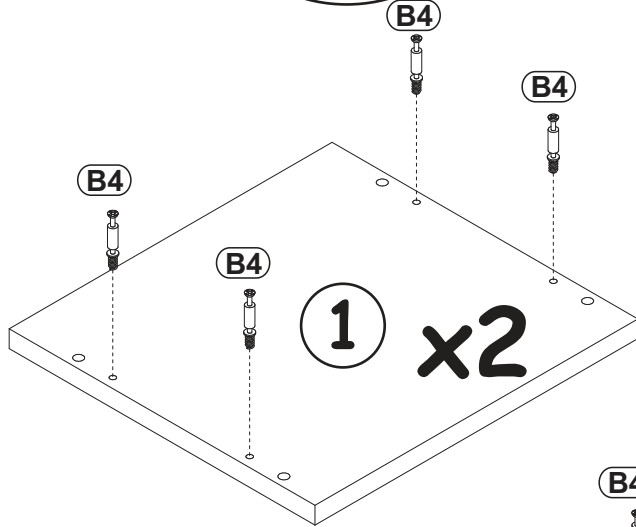

Stern T-11

30 min

NO	DIM.			COL-NO	QTY
1	302	286	16	1	2
2	270	286	16	1	2
3	270	269	16	1	1

Stern T-11

A1 x12 ø8x30	B4 x12	B5 x12 ø15x12	G5 x12	ZM1 x2	D28 x4 EsØ6x13
D10 x2 USØ3,5x16	G2 x1	KR2 x2	P3 x2		

Stern T-11

1

D10		B5		B4	
x2	USØ3,5x16	x12	ø15x12	x12	

ZM1		D28		A1	
x2		x4	EsØ6x13	x12	ø8x30

A1

Stern T-11

G5	
x4	

2

3