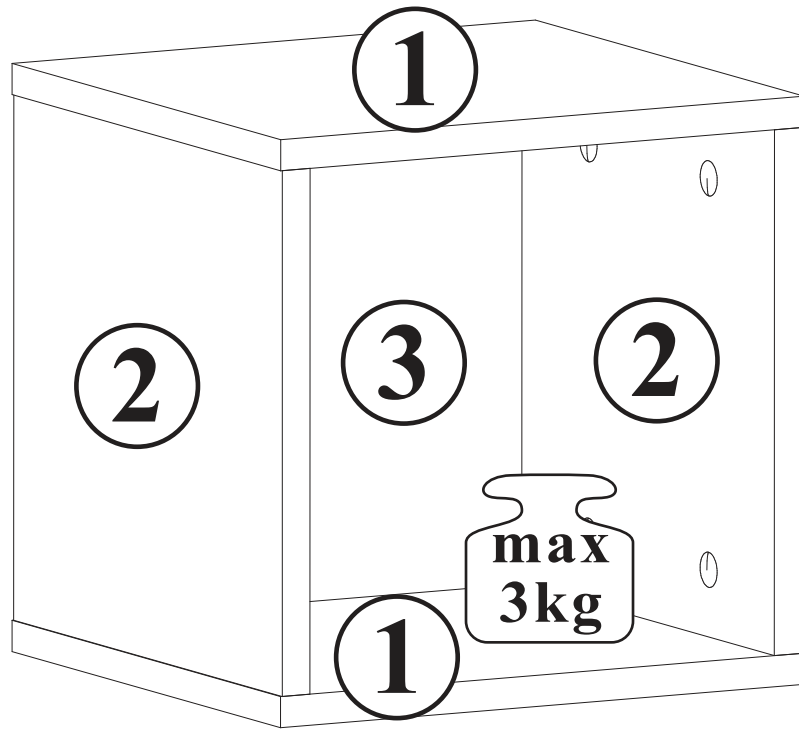

Stern T-11

30 min

NO	DIM.			COL-NO	QTY
1	302	286	16	1	2
2	270	286	16	1	2
3	270	269	16	1	1

Stern T-11

A1 x12 ø8x30	B4 x12	B5 x12 ø15x12	G5 x12	ZM1 x2	D28 x4 EsØ6x13
D10 x2 USØ3,5x16	G2 x1	KR2 x2	P3 x2		

Stern T-11

1

D10		B5		B4	
x2	USØ3,5x16	x12	ø15x12	x12	

ZM1		D28		A1	
x2		x4	EsØ6x13	x12	ø8x30

A1

Stern T-11

G5	
x4	

2

3