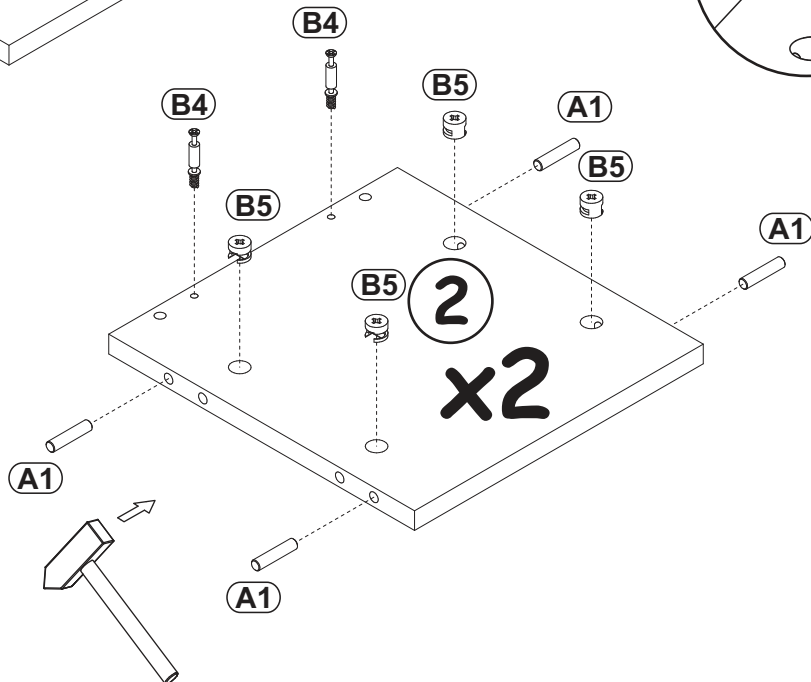

Stern T-11

30 min

NO	DIM.			COL-NO	QTY
1	302	286	16	1	2
2	270	286	16	1	2
3	270	269	16	1	1

Stern T-11

A1 x12 ø8x30	B4 x12	B5 x12 ø15x12	G5 x12	ZM1 x2	D28 x4 EsØ6x13
D10 x2 USØ3,5x16	G2 x1	KR2 x2	P3 x2		

Stern T-11

1

D10		B5		B4	
x2	USØ3,5x16	x12	ø15x12	x12	

ZM1		D28		A1	
x2		x4	EsØ6x13	x12	ø8x30

A1

Stern T-11

G5	
x4	

2

3