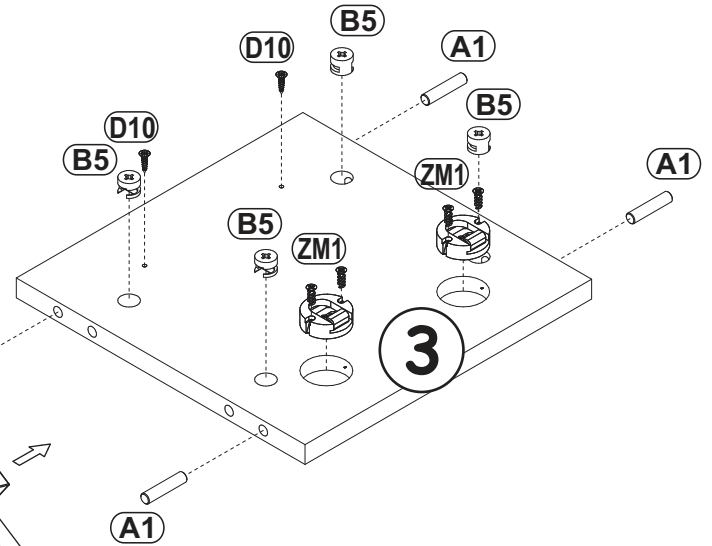

Stern T-11

30 min

NO	DIM.			COL-NO	QTY
1	302	286	16	1	2
2	270	286	16	1	2
3	270	269	16	1	1

Stern T-11

A1 x12 ø8x30	B4 x12	B5 x12 ø15x12	G5 x12	ZM1 x2	D28 x4 EsØ6x13
D10 x2 USØ3,5x16	G2 x1	KR2 x2	P3 x2		

Stern T-11

1

D10		B5		B4	
x2	USØ3,5x16	x12	ø15x12	x12	

ZM1		D28		A1	
x2		x4	EsØ6x13	x12	ø8x30

A1

Stern T-11

G5	
x4	

2

3